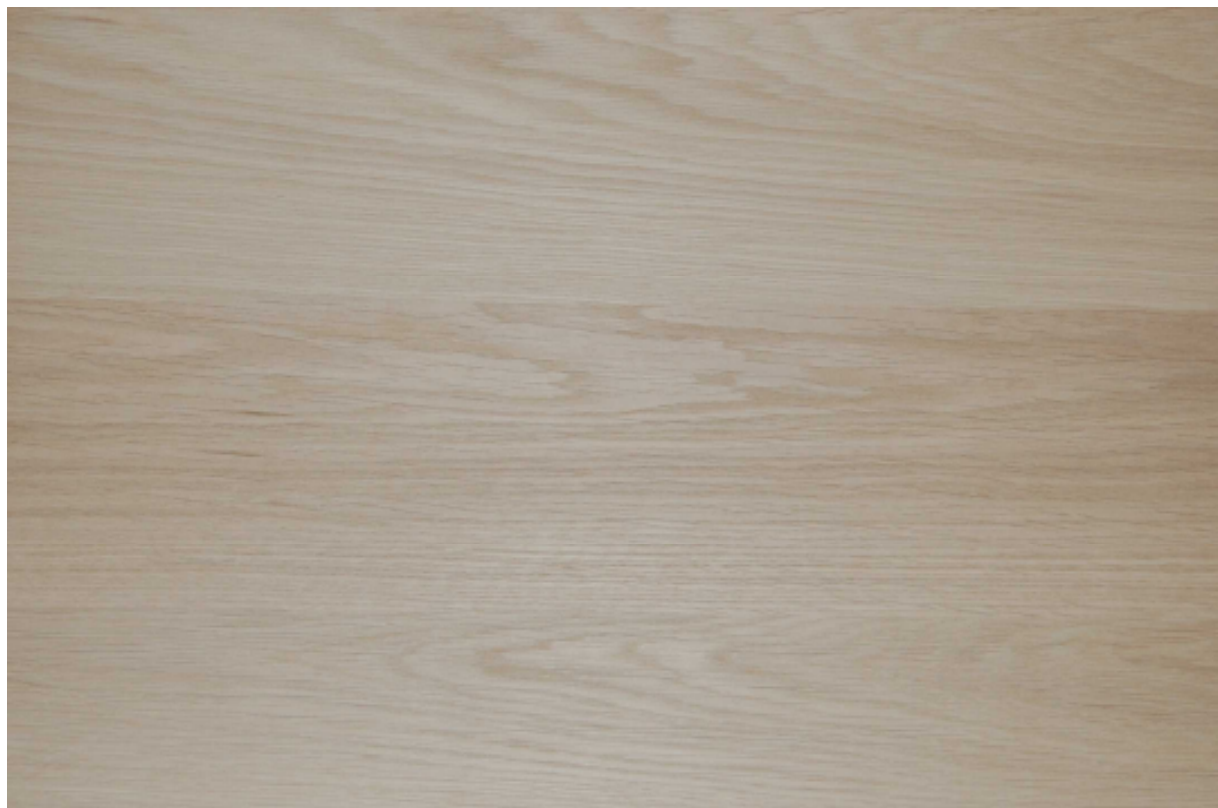

Kaindl Charismo – Europees Eiken S/S   artikelnummer 124029

Eigenschappen:

Structuur(S/S, bloem); ontstaat uit het samenvoegen van stroken fineer in dosse en half dosse uitvoering. Deze stroken worden gemixed geschoven gefineerd. Fineer kwaliteit is A/A.

Kaindl Charismo- Eiken S/S is leverbaar op mdf, spaanplaat, meubelplaat en multiplex. Op 19mm mdf ligt het op voorraad in de afmeting 2800x2070mm.

Basismateriaal	Afmeting	9mm	13mm	16mm	17mm	19mm	23mm	25mm	26mm	29mm	30mm	39mm
Spaanplaat	2800x2070mm	•	•	•		•	•		•	•		•
MDF	2800x2070mm	•	•	•	•	V	•		•	•		
Meubelplaat	2800x2060mm			•		•	•		•	•		
Berken Multiplex	2500x1250mm			•		•		•			•	

Voorraad = **V**.

Niet voorraad product minimale afname 3 platen per soort.

Artikelnummer:124029